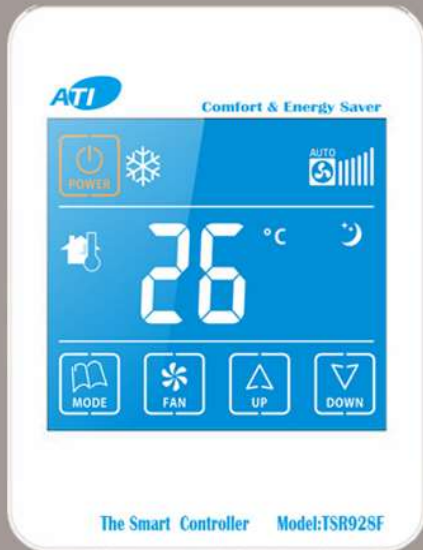

업-그레이드

Living Room

에너지 절감 운전

5+2 구간 시간 프로그램 운전 기능

24°C

AM

25°C

PM

19°C

NIGHT

● Set back 설정

- 취침 시 온도 내림 설정
- 외출 시 온도 내림 설정

● 5+2 타임프로그램 !

- 요일 별 시간 대 온도[✓]설정
- 주말 2일 시간 대 온도 설정
- 일일 6 구간 대 설정

1. 기상
2. 외출
3. 귀가 점심
4. 쇼핑 외출
5. 귀가.저녁 식사
6. 취침

TSR928F Heating or Cooling