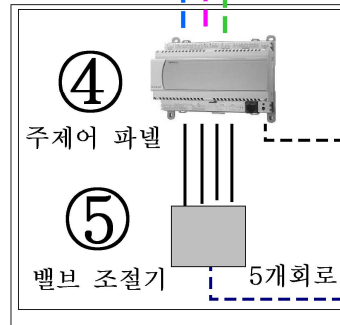

②

③ X 4

A →

← B

↑ C

⑦

0~10VDC 냉방 공기 댐퍼 모방

PWM