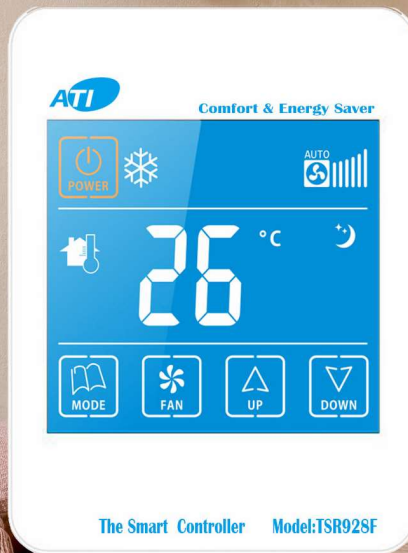

알렉사 침실 에어컨 켜줘요.

“Alexa, turn on the bedroom air condition.”

“Alexa, set bedroom to 25 degree.”

알렉사 침실 온도 25도로 해줘요.

Better Look Interior !

인테리어 한몫도 !

● 2/4-pipe FCU 컨트롤 !

- 냉방 또는 난방(1밸브 조절)
- 냉난방 동시 가능(2 밸브 조절)
- 동파 방지 설정

● Network 네트워크 통신!

- ModBus통신으로 감시 반에 연결
- ATI Bus 각방 제어 시스템
- 무선 통신 분리식 FCU 제어

TSR928F DX Air conditioning

User friendly Function !

간편한 사용방법

● *Bee-sound* 신호음 잠금

- 침실 신호 음 소거
- 서재가 있는 방 신호 선택

● *Backlite* 밝기 조절 !

- 침실 백라이트 밝기 조절
- 서재 방 백라이트 끄기
- 거실 백라이트 상시 켜기

User Password Function !

설정 값 보호 기능

● Child Lock 화면 잠금 !

- 아이들 방 온도 설정 후 잠금
- 장난으로 만지작거리어도 안전!
- 외부인 **설정** 변경 방지 !

TSR928F Heat pump Heating

Meet environment !