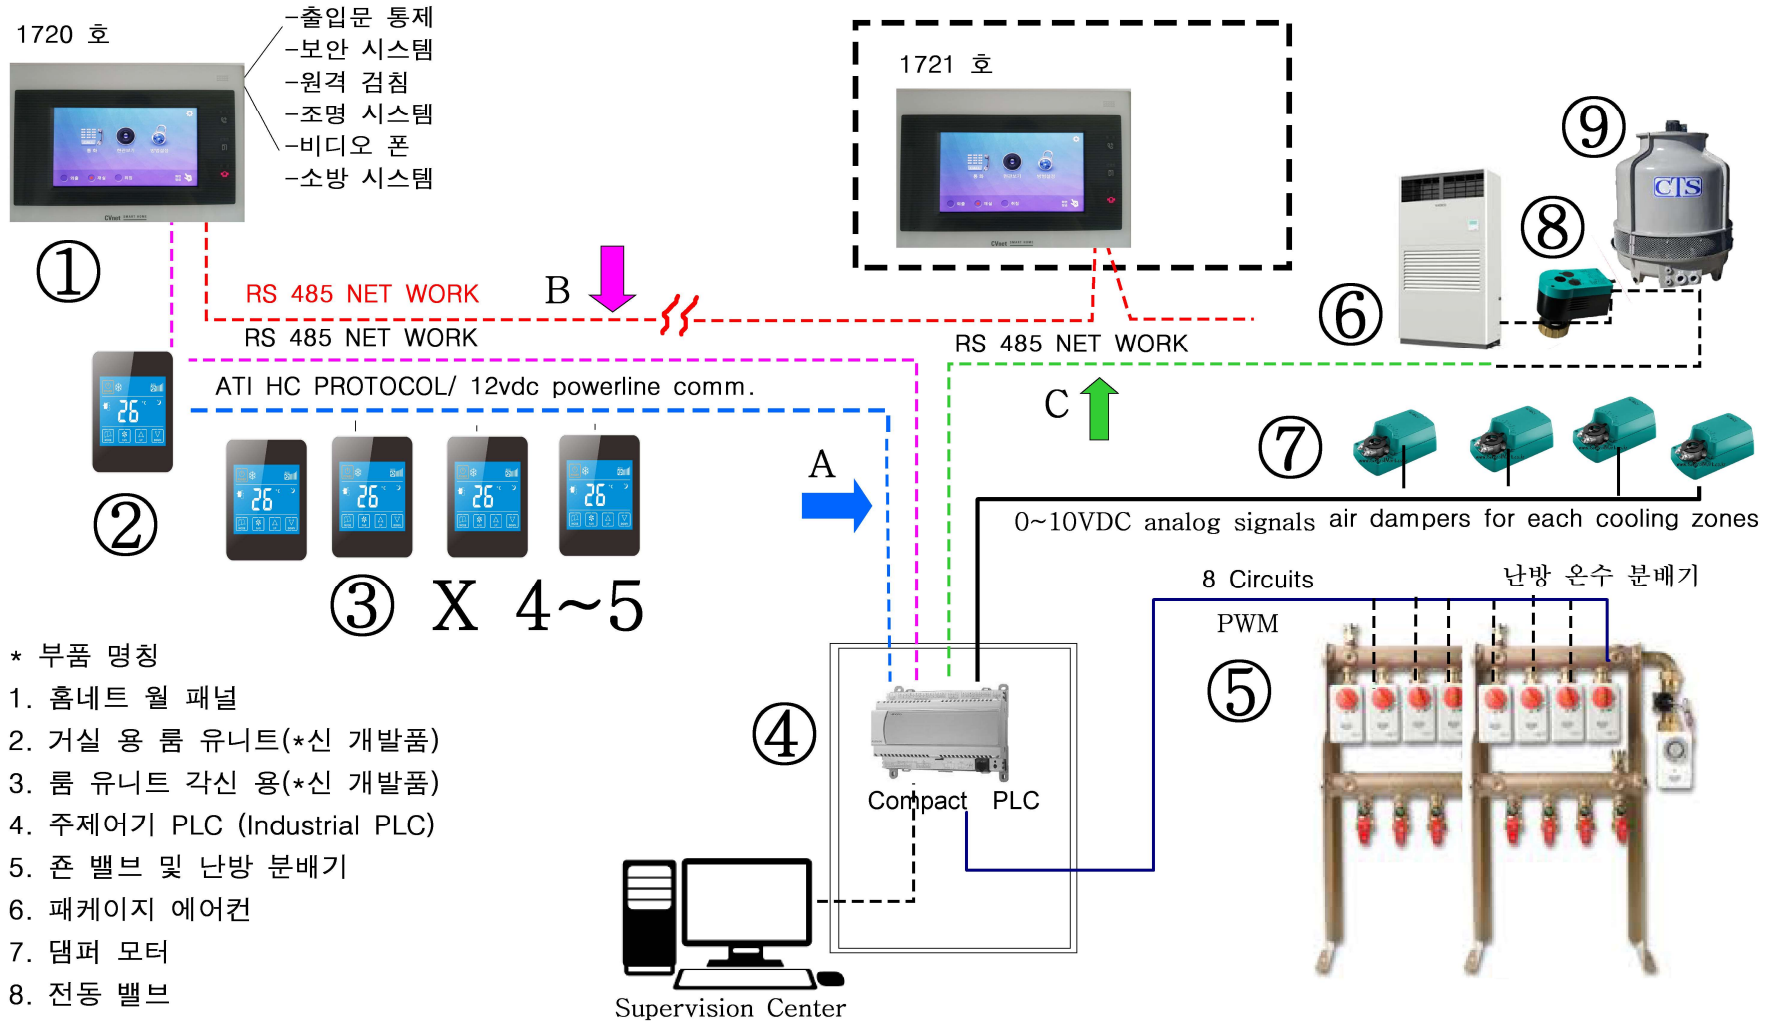

난방 온수 분배기

⑥

바닥 난방온도 조절밸브 부분

* 부품 설명;

1. 엘지 전자 홈네트 터미널(단종)
 2. 지멘스 각방 온도 설정기/QAX850-1SD (거실용 마스터- 단종)
 3. 지멘스 각방 온도 설정용/QAW850-1SD (각방용 슬레이브-단종)
 4. 지멘스 컴팩 PLC (단종)ACX32.00
 5. 영동에이스 분배기 밸브 조절기(단종)
 6. 영동에이스 분배기 밸브 모터 (단종)
 7. 댐퍼 모터
 8. 전동 밸브
 9. 냉각 탭
- * 옵션 기기

B. 홈 네트워크 및 냉난방 네트워크 구성도 (개선)

Project-A1

조건: 홈네트+ 신 개발 룸 온도 조절기 와 에어컨 접속 제어

* 부품 명칭

1. 홈네트 월 패널
 2. 거실 용 룸 유니트(*신 개발품)
 3. 룸 유니트 각신 용(*신 개발품)
 4. 주제어기 PLC (Industrial PLC)
 5. 존 밸브 및 난방 분배기
 6. 패키지 에어컨
 7. 댐퍼 모터
 8. 전동 밸브
 9. 냉각탑
- * 옵션 기기