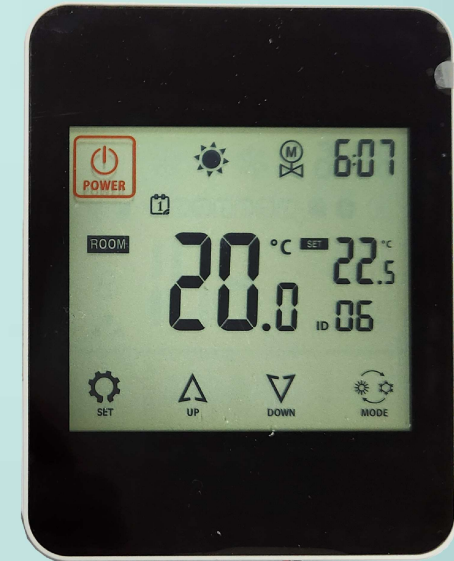

● **스마트하게 태어났다.!**

● **Keep colors**

- 전면이 에보니 블랙으로
- 퇴색 방지 자외선 보호 코팅
- 투명 크리스탈 유리로
- 변색이나 손 때 낚 방지.

시간이 흘러도 !

● **그색깔 그대로 네..!**

Born SMART !
2023

Time Flies !

Still SAME !
2033