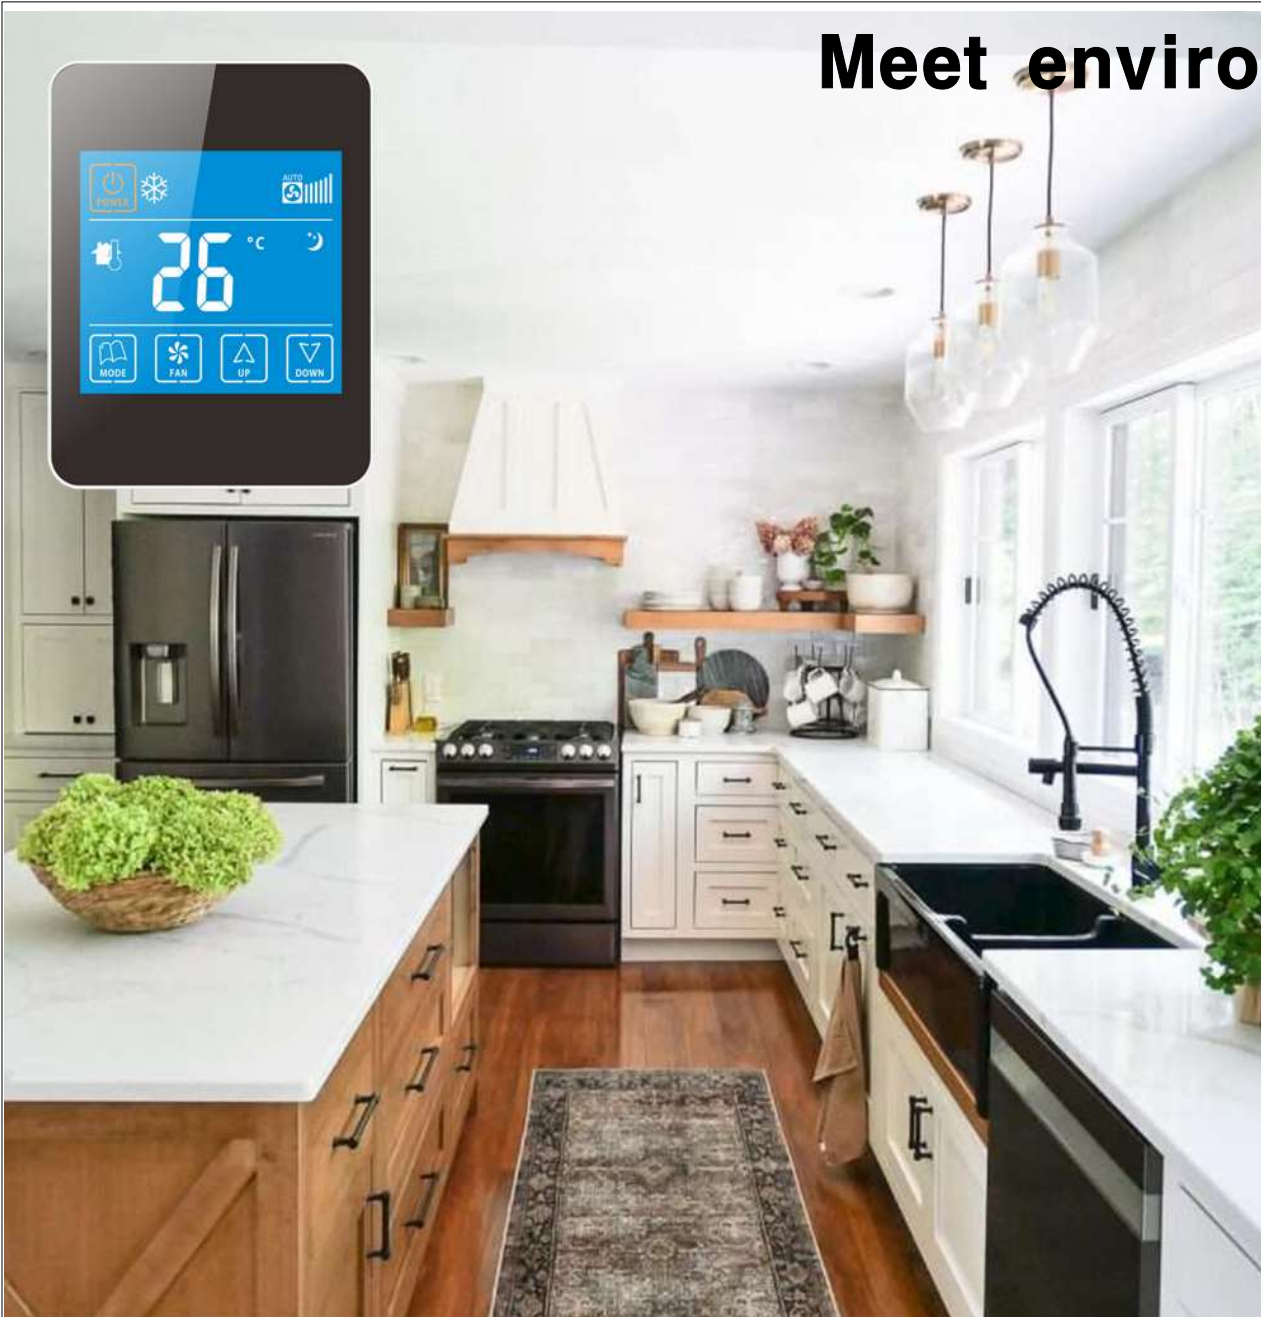

Meet environment !

주변 환경에 적응

● *Crystal* 강화 유리 커버!

표면이 강화 유리로 되어 있어

- 젖은 손 터치도 안전하며
- 표면이 마모 되거나
- 변색 될 염려가 없다.