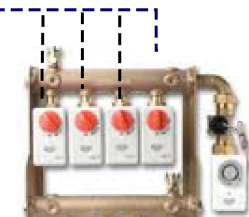

A. 홈네트워크 및 냉난방 네트워크 구성도 (기존)

조건: 홈네트+ 룸 온도 조절기 와 에어컨 접속 제어

송도 더샵 퍼스트월드 아파트 예

1720 호

LG 전자 홈 네트 통신

1721 호

①

LG 월패드에 연결

②

③ X 4

A →

← B

↑ C

⑦

0~10VDC 냉방 공기 댐퍼 모방

PWM

난방 온수 분배기

⑥

바닥 난방온도 조절밸브 부분

* 부품 설명;

1. 엘지 전자 홈네트 터미널(단종)
 2. 지멘스 각방 온도 설정기/QAX850-1SD (거실용 마스터- 단종)
 3. 지멘스 각방 온도 설정용/QAW850-1SD (각방용 슬레이브-단종)
 4. 지멘스 컴팩 PLC (단종)ACX32.00
 5. 영동에이스 분배기 밸브 조절기(단종)
 6. 영동에이스 분배기 밸브 모터 (단종)
 7. 댐퍼 모터
 8. 전동 밸브
 9. 냉각 탭
- * 옵션 기기

B. 홈 네트워크 및 냉난방 네트워크 구성도 (개선)

Project-A1

조건: 홈네트+ 신 개발 룸 온도 조절기 와 에어컨 접속 제어

* 부품 명칭

1. 홈네트 월 패널
 2. 거실 용 룸 유니트(*신 개발품)
 3. 룸 유니트 각신 용(*신 개발품)
 4. 주제어기 PLC (Industrial PLC)
 5. 존 밸브 및 난방 분배기
 6. 패키지 에어컨
 7. 댐퍼 모터
 8. 전동 밸브
 9. 냉각탑
- * 옵션 기기